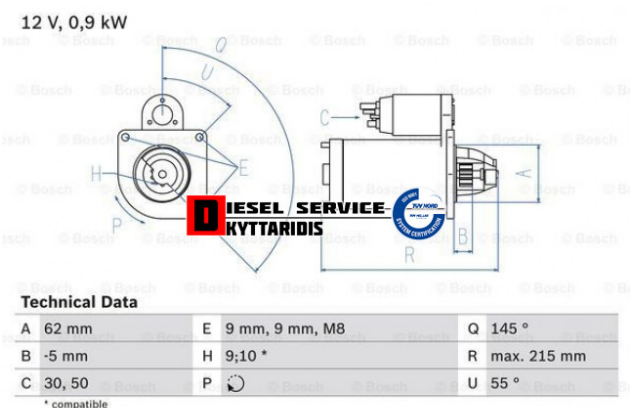

Μίζα **0,00€**

https://dieselservice.gr/index.php?route=product/product&product_id=28834

Κωδικός Προϊόντος: 0986013850

Μηχανολογικά Στοιχεία

M.M | Τεμάχια

Ομάδα | Ηλεκτρολογικά-Ηλεκτρονικά

Υποομάδα | Ηλεκτρολογικά-Ανάφλεξη-Φούσκες-Μίζα-Δυναμό