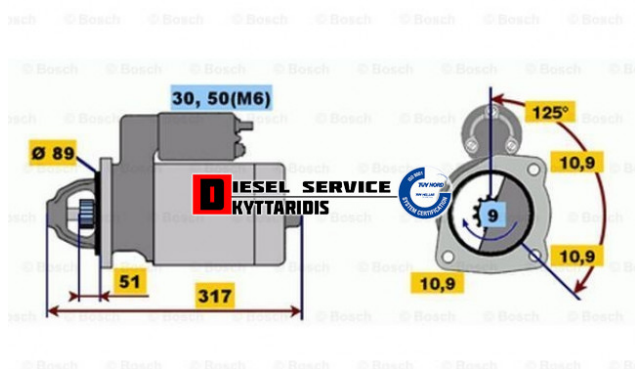

Μίζα 24V/4KW **800,00€**

https://dieselservice.gr/index.php?route=product/product&product_id=28816

Κωδικός Προϊόντος: 0001231002

Μηχανολογικά Στοιχεία

Μ.Μ | Τεμάχια

Ομάδα | Ηλεκτρολογικά-Ηλεκτρονικά

Υποομάδα | Ηλεκτρολογικά-Ανάφλεξη-Φούσκες-Μίζα-Δυναμό