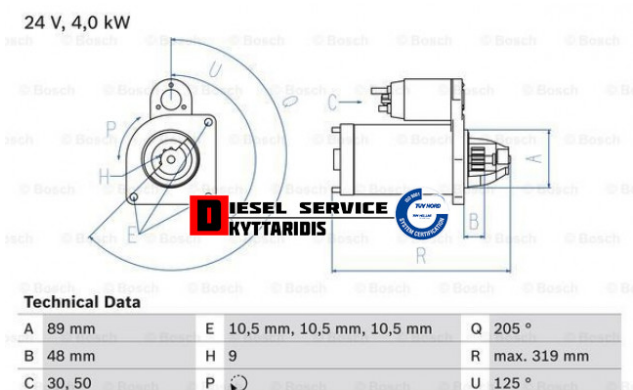

## Μίζα 24V/4KW **420,00€**

[https://dieselservice.gr/index.php?route=product/product&product\\_id=28815](https://dieselservice.gr/index.php?route=product/product&product_id=28815)

**Κωδικός Προϊόντος: 0986017240**

### Μηχανολογικά Στοιχεία

M.M | Τεμάχια

Ομάδα | Ηλεκτρολογικά-Ηλεκτρονικά

Υποομάδα | Ηλεκτρολογικά-Ανάφλεξη-Φούσκες-Μίζα-Δυναμό