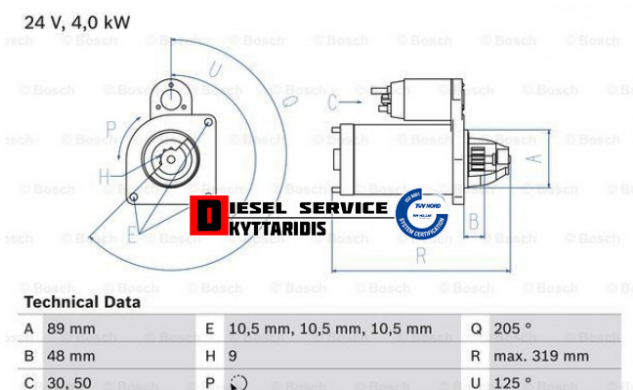

Μίζα 24V/4KW **420,00€**

https://dieselservice.gr/index.php?route=product/product&product_id=28815

Κωδικός Προϊόντος: 0986017240

Μηχανολογικά Στοιχεία

M.M | Τεμάχια

Ομάδα | Ηλεκτρολογικά-Ηλεκτρονικά

Υποομάδα | Ηλεκτρολογικά-Ανάφλεξη-Φούσκες-Μίζα-Δυναμό