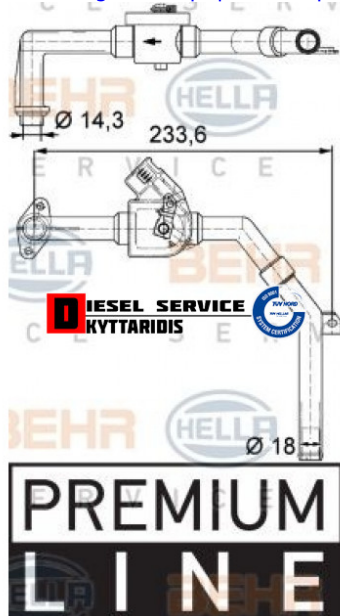

Καλοριφέρ βάνα **60,00€**

https://dieselservice.gr/index.php?route=product/product&product_id=28776

Κωδικός Προϊόντος: 9XL351328-171

Μηχανολογικά Στοιχεία

M.M | Τεμάχια

Ομάδα | Αντ/κα φανοποιίας-Καμπίνας

Υποομάδα | Αντ/κα φανοποιίας-Καμπίνας

Εφαρμογή σε Μοντέλο

Κατηγορία | Κανονικά - Aftermarket

Εναλλακτική Μάρκα | ---

Μάρκα | MAN

Τύπος Μοντέλου | MAN F90 06.86-12.97

Τύπος Μοντέλλου 2 | ---

Τύπος Πλαισίου | ---

Οικογένεια Κινητήρα | ---