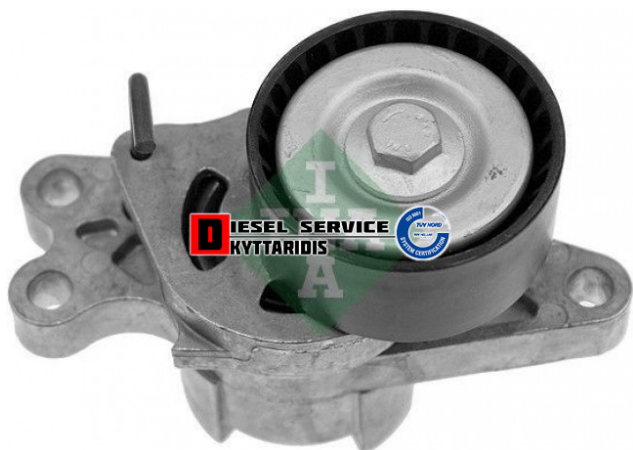

## Ρουλεμάν τεντωτήρας εξωτερικού ιμάντα

**96,50€**

[https://dieselservice.gr/index.php?route=product/product&product\\_id=28668](https://dieselservice.gr/index.php?route=product/product&product_id=28668)

Κωδικός Προϊόντος: 534017910

### Μηχανολογικά Στοιχεία

M.M | Τεμάχια

Ομάδα | Ιμάντες-Τεντωτήρια-Τροχαλίες-Γρανάζια

Υποομάδα | Τεντωτήρια-Τρελά ρουλεμάν ιμάντα