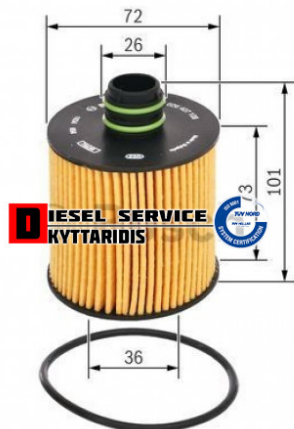

Φίλτρο λαδιού **20,00€**

https://dieselservice.gr/index.php?route=product/product&product_id=28651

Κωδικός Προϊόντος: F026407108

Μηχανολογικά Στοιχεία

M.M | Τεμάχια
Ομάδα | Φίλτρα
Υποομάδα | Φίλτρα

Εφαρμογή σε Μοντέλο

Κατηγορία | Κανονικά - Aftermarket
Εναλλακτική Μάρκα | FIAT
Μάρκα | SUZUKI
Τύπος Μοντέλου | SUZUKI SX4 S-Cross (JY) 08.13-
Τύπος Μοντέλλου 2 | FIAT DOBLO II (152,263) 11.09-
Τύπος Πλαισίου | ---
Οικογένεια Κινητήρα | ---
Οικογένεια Κινητ. 2 | ---
Προδιαγραφές Κινητ. | ---
Τύπος Καμπίνας | ---