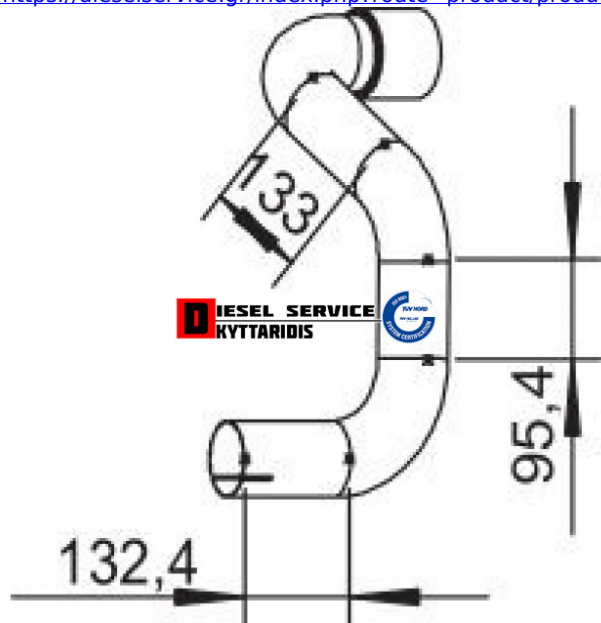

## Σωλήνας εξατμησης **46,00€**

[https://dieselservice.gr/index.php?route=product/product&product\\_id=28599](https://dieselservice.gr/index.php?route=product/product&product_id=28599)

Κωδικός Προϊόντος: 53163

### Εφαρμογή σε Μοντέλο

Κατηγορία | Κανονικά - Aftermarket

Εναλλακτική Μάρκα | ---

Μάρκα | MERCEDES-BENZ

Τύπος Μοντέλου | M/S TRUCK LK/LN2 (WDB673-679) 01.84-12.98

Τύπος Μοντέλλου 2 | ---

Τύπος Πλαισίου | ---