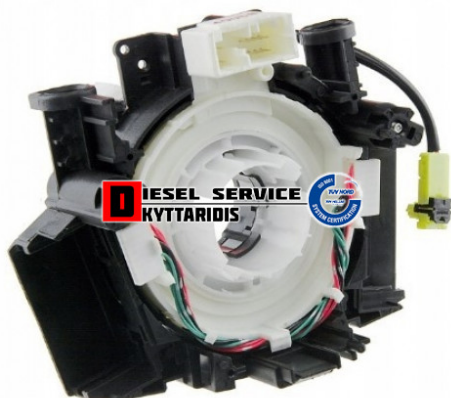

Μηχανισμός ελατήριο αερόσακου **40,00€**

https://dieselservice.gr/index.php?route=product/product&product_id=28473

Κωδικός Προϊόντος: 28473

Μηχανολογικά Στοιχεία

Μ.Μ | Τεμάχια

Ομάδα | Ηλεκτρολογικά-Ηλεκτρονικά

Υποομάδα | Ηλεκτρονικά-Αισθητήρες-Εγκέφαλοι

Εφαρμογή σε Μοντέλο

Κατηγορία | Κανονικά - Aftermarket

Εναλλακτική Μάρκα | ---

Μάρκα | NISSAN

Τύπος Μοντέλου | NISSAN QUSQAI (J11) 11.13-

Τύπος Μοντέλλου 2 | NISSAN NAVARA (D40) 10.04-