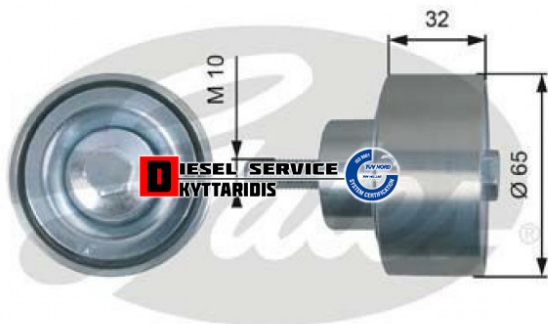

Ρουλεμάν τρελό εξωτερικού ιμάντα **51,00€**

https://dieselservice.gr/index.php?route=product/product&product_id=28391

Κωδικός Προϊόντος: T36516

Μηχανολογικά Στοιχεία

Μ.Μ | Τεμάχια
Ομάδα | Βίδες-Τσιμούχες-Ορινγκ-Ρουλεμάν
Υποομάδα | Ρουλεμάν

Εφαρμογή σε Μοντέλο

Κατηγορία | Κανονικά - Aftermarket
Εναλλακτική Μάρκα | ---
Μάρκα | IVECO
Τύπος Μοντέλου | IVECO EUROCARGO 01.91-12.01
Τύπος Μοντέλλου 2 | ---
Τύπος Πλαισίου | ---
Οικογένεια Κινητήρα | ---
Οικογένεια Κινητ. 2 | ---
Προδιαγραφές Κινητ. | ---
Τύπος Καμπίνας | ---