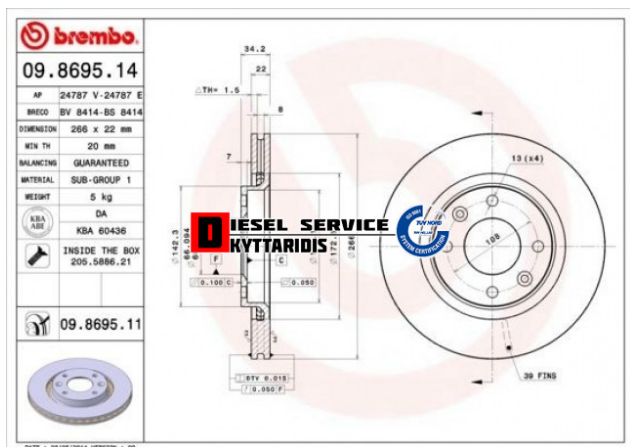

Δισκόπλακα εμπρόσθια Φ266mm **39,20€**

https://dieselservice.gr/index.php?route=product/product&product_id=28246

Κωδικός Προϊόντος: 24787V

Μηχανολογικά Στοιχεία

M.M | Τεμάχια
Ομάδα | Φρένα
Υποομάδα | Ταμπούρα-Δισκόπλακες