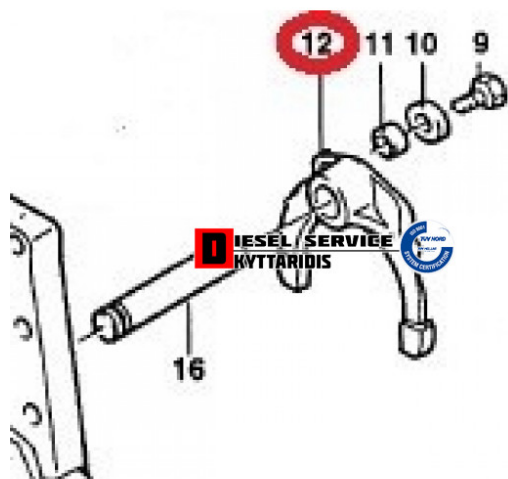

## Φουρκέτα **1.364,00€**

[https://dieselservice.gr/index.php?route=product/product&product\\_id=28147](https://dieselservice.gr/index.php?route=product/product&product_id=28147)

Κωδικός Προϊόντος: 9809.062

### Μηχανολογικά Στοιχεία

Μ.Μ | Τεμάχια

Ομάδα | Κιβώτια ταχυτήτων

Υποομάδα | Κιβώτιο ταχυτήτων-Επιλογέας ταχυτήτων-Retarder