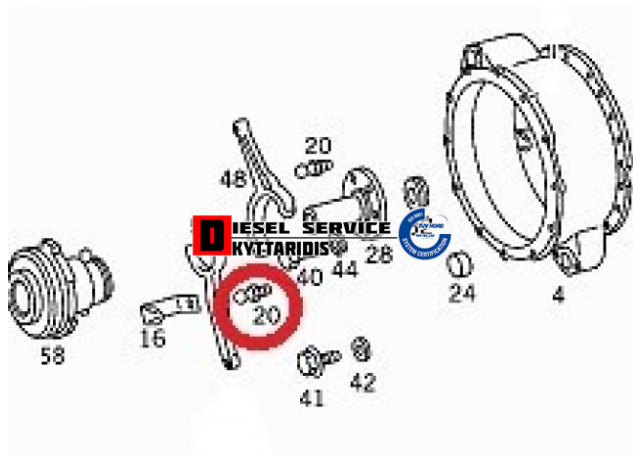

Μπίλια δίχαλου **40,00€**

https://dieselservice.gr/index.php?route=product/product&product_id=28053

Κωδικός Προϊόντος: 4259910520

Μηχανολογικά Στοιχεία

M.M | Τεμάχια

Ομάδα | Κινητήρας και μέρη

Υποομάδα | Κινητήρας και μέρη

Εφαρμογή σε Μοντέλο

Κατηγορία | Αντιπροσωπείας - Γνήσια

Εναλλακτική Μάρκα | ---

Μάρκα | MERCEDES-BENZ

Τύπος Μοντέλου | M/S UNIMOG (437) 1991-2001

Τύπος Μοντέλλου 2 | ---

Τύπος Πλαισίου | ---

Οικογένεια Κινητήρα | ---