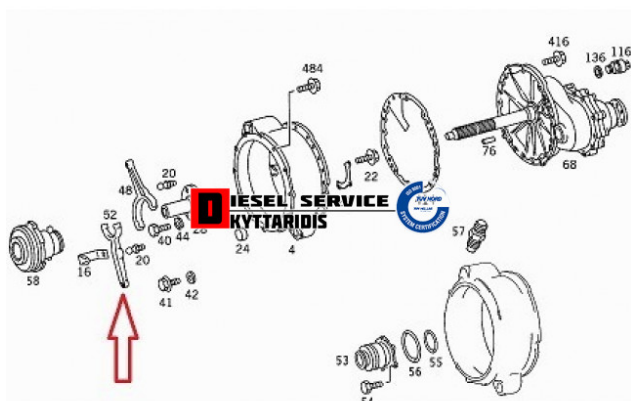

Δίχλαλο συμπλέκτη **245,00€**

https://dieselservice.gr/index.php?route=product/product&product_id=28047

Κωδικός Προϊόντος: 4252540708

Μηχανολογικά Στοιχεία

M.M | Τεμάχια
Ομάδα | Συμπλέκτης
Υποομάδα | Συμπλέκτης-Κόμπλερ