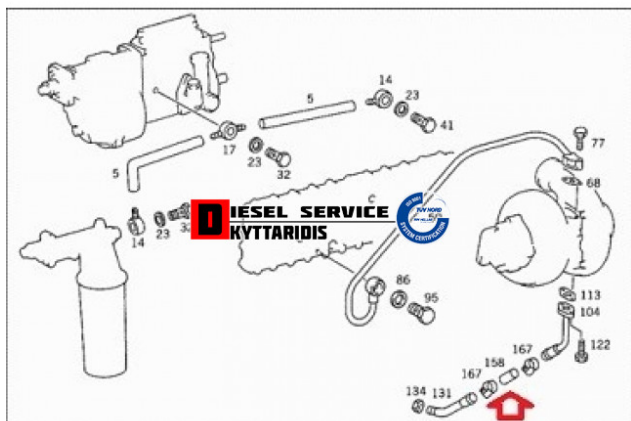

Σωλήνα λαδιού **46,00€**

https://dieselservice.gr/index.php?route=product/product&product_id=28045

Κωδικός Προϊόντος: 3661870282

Μηχανολογικά Στοιχεία

Μ.Μ | Τεμάχια

Ομάδα | Σωλήνες-Κολάρα-Ρακόρ-Μαρκούτσια

Υποομάδα | Σωλήνες-Κολάρα-Ρακόρ-Μαρκούτσια