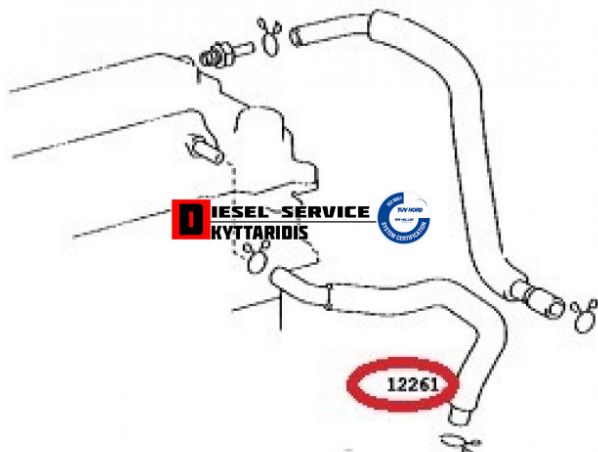

Κολάρο **35,01€**

https://dieselservice.gr/index.php?route=product/product&product_id=28043

Κωδικός Προϊόντος: 12261-0D070

Μηχανολογικά Στοιχεία

Μ.Μ | Τεμάχια

Ομάδα | Κινητήρας και μέρη

Υποομάδα | Κινητήρας και μέρη

Εφαρμογή σε Μοντέλο

Κατηγορία | Αντιπροσωπείας - Γνήσια

Εναλλακτική Μάρκα | ---

Μάρκα | TOYOTA

Τύπος Μοντέλου | TOYOTA COROLLA (E12) 03.01-03.08

Τύπος Μοντέλλου 2 | ---

Τύπος Πλαισίου | ---

Οικογένεια Κινητήρα | ---