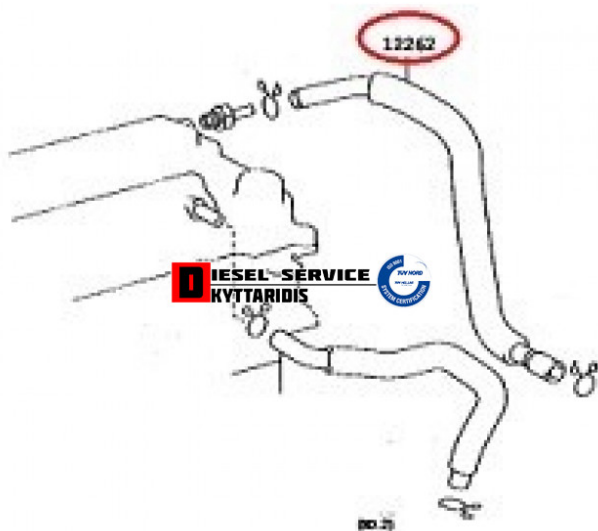

Κολάρο **31,20€**

https://dieselservice.gr/index.php?route=product/product&product_id=28042

Κωδικός Προϊόντος: 12262-0D080

Μηχανολογικά Στοιχεία

Μ.Μ | Τεμάχια

Ομάδα | Κινητήρας και μέρη

Υποομάδα | Κινητήρας και μέρη

Εφαρμογή σε Μοντέλο

Κατηγορία | Αντιπροσωπείας - Γνήσια

Εναλλακτική Μάρκα | ---

Μάρκα | TOYOTA

Τύπος Μοντέλου | TOYOTA COROLLA (E12) 03.01-03.08

Τύπος Μοντέλλου 2 | ---

Τύπος Πλαισίου | ---

Οικογένεια Κινητήρα | ---