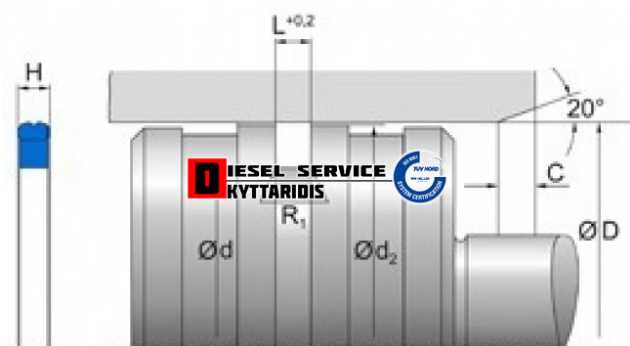

Τσιμούχα υδραυλικού 32*24.5*3/3.2 SK20 30241

20,00€

https://dieselservice.gr/index.php?route=product/product&product_id=27972

Κωδικός Προϊόντος: 32*24.5*3/3.2 TED

Μηχανολογικά Στοιχεία

M.M | Τεμάχια
Ομάδα | Βίδες-Τσιμούχες-Ορινηκ-Ρουλεμάν
Υποομάδα | Τσιμούχα υδραυλικού