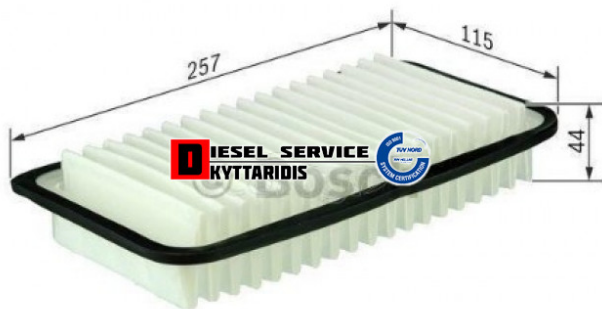

Φίλτρο αέρος **11,00€**

https://dieselservice.gr/index.php?route=product/product&product_id=27967

Κωδικός Προϊόντος: 1457433971

Μηχανολογικά Στοιχεία

Μ.Μ | Τεμάχια
Ομάδα | Φίλτρα
Υποομάδα | Φίλτρα

Εφαρμογή σε Μοντέλο