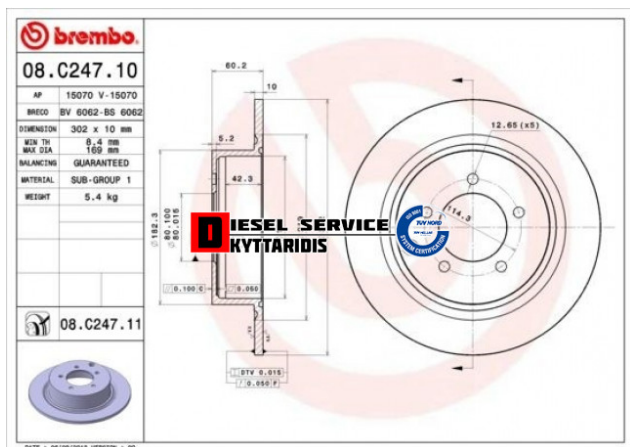

Δισκόπλακα **0,00€**

https://dieselservice.gr/index.php?route=product/product&product_id=27945

Κωδικός Προϊόντος: 08.C247.11

Μηχανολογικά Στοιχεία

M.M | Τεμάχια
Ομάδα | Φρένα
Υποομάδα | Ταμπούρα-Δισκόπλακες