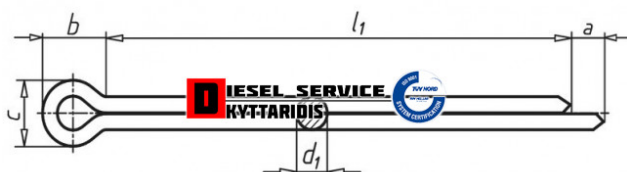

Κοπίλια DIN97/ISO1234 5x60 **0,16€**

https://dieselservice.gr/index.php?route=product/product&product_id=27915

Κωδικός Προϊόντος: 27915

Μηχανολογικά Στοιχεία

M.M | Τεμάχια

Ομάδα | Βίδες-Τσιμούχες-Ορινηκ-Ρουλεμάν