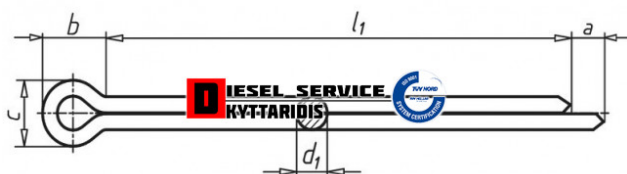

Κοπίλια DIN97/ISO1234 4x60 **0,15€**

https://dieselservice.gr/index.php?route=product/product&product_id=27913

Κωδικός Προϊόντος: 27913

Μηχανολογικά Στοιχεία

M.M | Τεμάχια

Ομάδα | Βίδες-Τσιμούχες-Ορινηκ-Ρουλεμάν