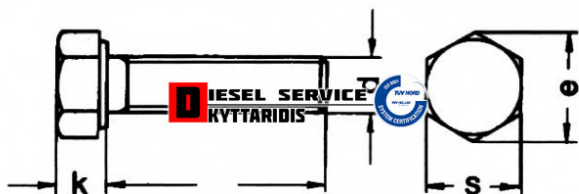

Βίδα εξάγωνη γαλβανιζέ 6*20*1.75 8.8 DIN933

0,05€

https://dieselservice.gr/index.php?route=product/product&product_id=27912

Κωδικός Προϊόντος: 27912

Μηχανολογικά Στοιχεία

M.M | Τεμάχια

Ομάδα | Βίδες-Τσιμούχες-Οριγκ-Ρουλεμάν