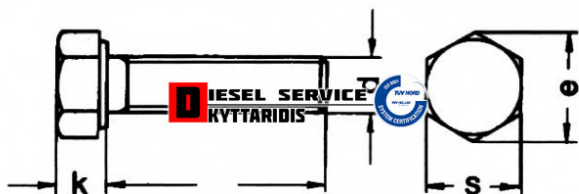

Βίδα εξάγωνη γαλβανιζέ 12*50*1.75 8.8 DIN933 0,40€

https://dieselservice.gr/index.php?route=product/product&product_id=27911

Κωδικός Προϊόντος: 27911

Μηχανολογικά Στοιχεία

M.M | Τεμάχια

Ομάδα | Βίδες-Τσιμούχες-Οριγκ-Ρουλεμάν