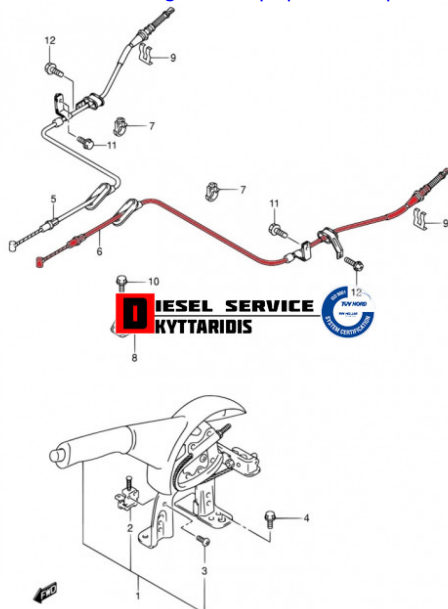

Ντίζα χειρόφρενου L **24,80€**

https://dieselservice.gr/index.php?route=product/product&product_id=27838

Κωδικός Προϊόντος: 54402-60J00

Μηχανολογικά Στοιχεία

M.M | Τεμάχια
Ομάδα | Φρένα
Υποομάδα | Ντίζες

Εφαρμογή σε Μοντέλο