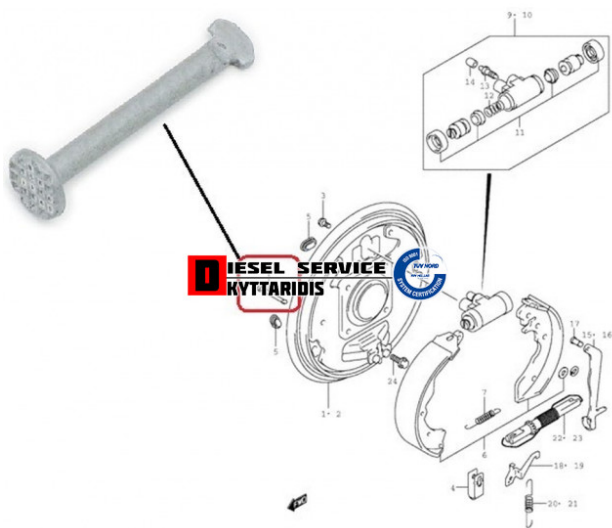

Καρφάκι 1,24€

https://dieselservice.gr/index.php?route=product/product&product_id=27837

Κωδικός Προϊόντος: 53241-50G10

Μηχανολογικά Στοιχεία

M.M | Τεμάχια

Ομάδα | Φρένα

Υποομάδα | Ανταλλακτικά συναρμολόγησης-Βίδες,παξιμάδια