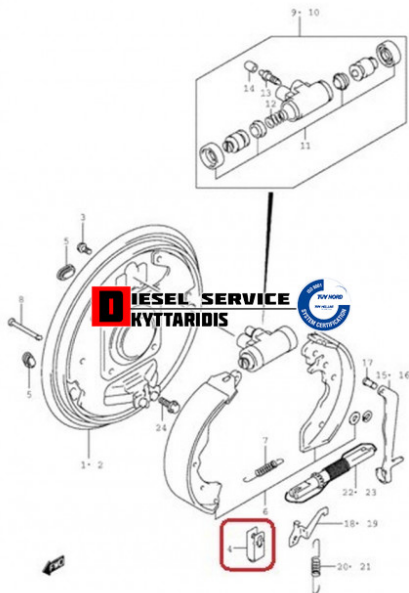

Λαμάκι ελατήριο **3,72€**

https://dieselservice.gr/index.php?route=product/product&product_id=27836

Κωδικός Προϊόντος: 52243-70AA0

Μηχανολογικά Στοιχεία

Μ.Μ | Τεμάχια

Ομάδα | Φρένα

Υποομάδα | Ανταλλακτικά συναρμολόγησης-Βίδες,παξιμάδια