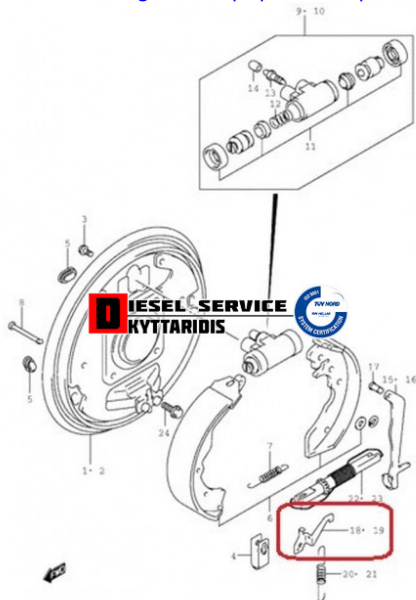

Λευγεδάκι R **6,20€**

https://dieselservice.gr/index.php?route=product/product&product_id=27834

Κωδικός Προϊόντος: 53781-81A00

Μηχανολογικά Στοιχεία

Μ.Μ | Τεμάχια

Ομάδα | Φρένα

Υποομάδα | Ανταλλακτικά συναρμολόγησης-Βίδες,παξιμάδια