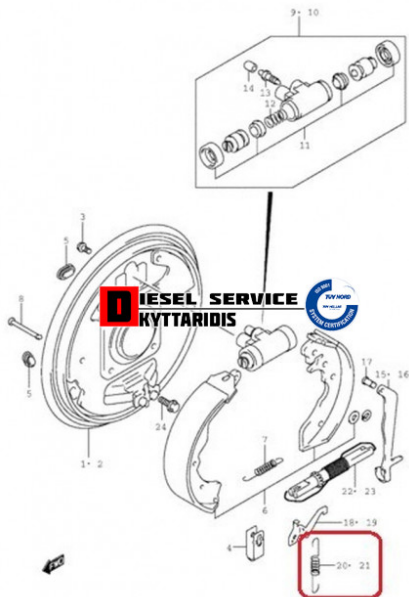

Ελατήριο όρθιο L **6,20€**

https://dieselservice.gr/index.php?route=product/product&product_id=27833

Κωδικός Προϊόντος: 53792-81A00

Μηχανολογικά Στοιχεία

Μ.Μ | Τεμάχια

Ομάδα | Φρένα

Υποομάδα | Ανταλλακτικά συναρμολόγησης-Βίδες,παξιμάδια