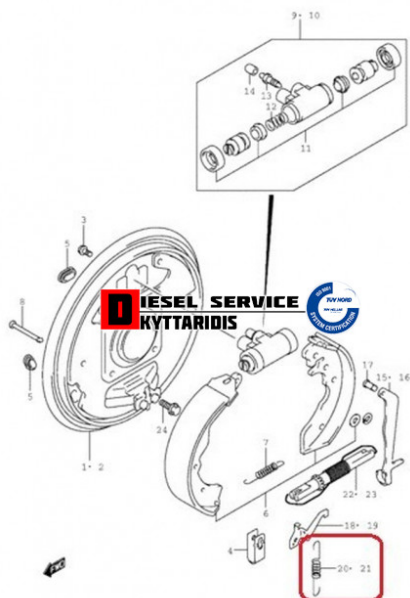

Ελατήριο όρθιο R **6,20€**

https://dieselservice.gr/index.php?route=product/product&product_id=27832

Κωδικός Προϊόντος: 53791-81A00

Μηχανολογικά Στοιχεία

M.M | Τεμάχια

Ομάδα | Φρένα

Υποομάδα | Ανταλλακτικά συναρμολόγησης-Βίδες,παξιμάδια