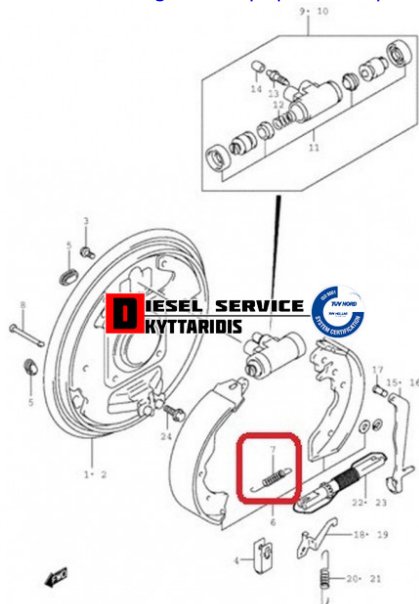

## Ελατήριο κάτω **6,20€**

[https://dieselservice.gr/index.php?route=product/product&product\\_id=27831](https://dieselservice.gr/index.php?route=product/product&product_id=27831)

**Κωδικός Προϊόντος: 53231-81A00**

### Μηχανολογικά Στοιχεία

Μ.Μ | Τεμάχια

Ομάδα | Φρένα

Υποομάδα | Ανταλλακτικά συναρμολόγησης-Βίδες,παξιμάδια