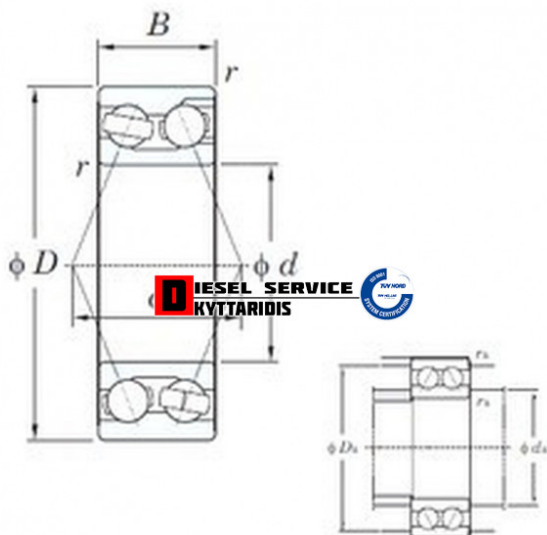

Ρουλεμάν γωνιακής επαφής **70,00€**

https://dieselservice.gr/index.php?route=product/product&product_id=27814

Κωδικός Προϊόντος: 3306C3

Μηχανολογικά Στοιχεία

M.M | Τεμάχια
Ομάδα | Βίδες-Τσιμούχες-Ορινηγκ-Ρουλεμάν
Υποομάδα | Ρουλεμάν

Εφαρμογή σε Μοντέλο

Κατηγορία | Κανονικά - Aftermarket
Εναλλακτική Μάρκα | ---
Μάρκα | ---
Τύπος Μοντέλου | ---
Τύπος Μοντέλλου 2 | ---
Τύπος Πλαισίου | ---
Οικογένεια Κινητήρα | ---
Οικογένεια Κινητ. 2 | ---
Προδιαγραφές Κινητ. | ---
Τύπος Καμπίνας | ---