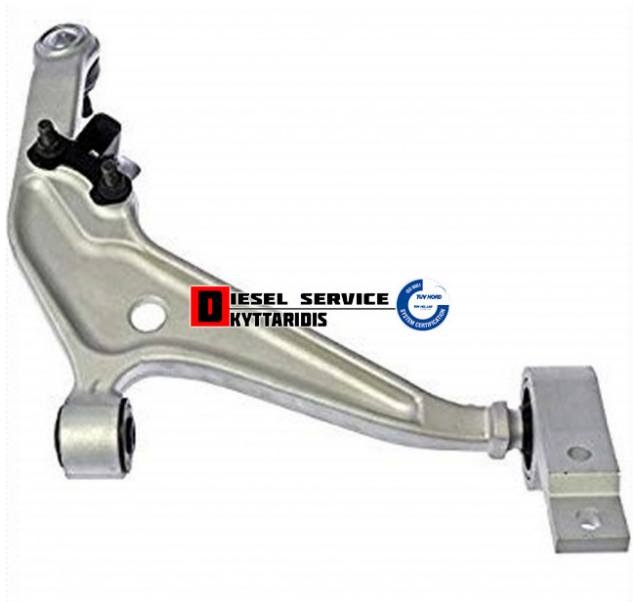

## Ψαλίδι εμπρόσθιο L **235,00€**

[https://dieselservice.gr/index.php?route=product/product&product\\_id=27773](https://dieselservice.gr/index.php?route=product/product&product_id=27773)

**Κωδικός Προϊόντος: 54501-8H310**

### Μηχανολογικά Στοιχεία

Μ.Μ | Τεμάχια

Ομάδα | Σύστημα διεύθυνσης-Άξονες εμπρόσθιοι

Υποομάδα | Εμπρόσθιοι άξονες-Σύστημα διεύθυνσης