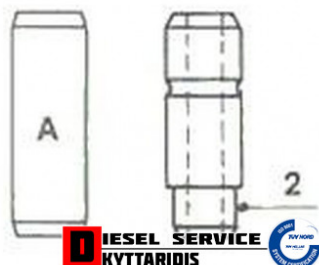

Οδηγός IN 4,40€

https://dieselservice.gr/index.php?route=product/product&product_id=27710

2 - Ribasso.
2 - Narrower end.

Κωδικός Προϊόντος: 01-1767

Μηχανολογικά Στοιχεία

M.M | Τεμάχια

Ομάδα | Κινητήρας και μέρη

Υποομάδα | Κινητήρας και μέρη

Εφαρμογή σε Μοντέλο

Κατηγορία | Κανονικά - Aftermarket

Εναλλακτική Μάρκα | ---

Μάρκα | TOYOTA

Τύπος Μοντέλου | TOYOTA FORKLIFT FD10/20

Τύπος Μοντέλλου 2 | ---

Τύπος Πλαισίου | ---