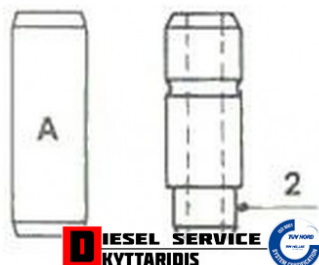

## Οδηγός EX 4,40€

[https://dieselservice.gr/index.php?route=product/product&product\\_id=27709](https://dieselservice.gr/index.php?route=product/product&product_id=27709)

2 - Ribasso.

2 - Narrower end.

### Κωδικός Προϊόντος: 01-1768