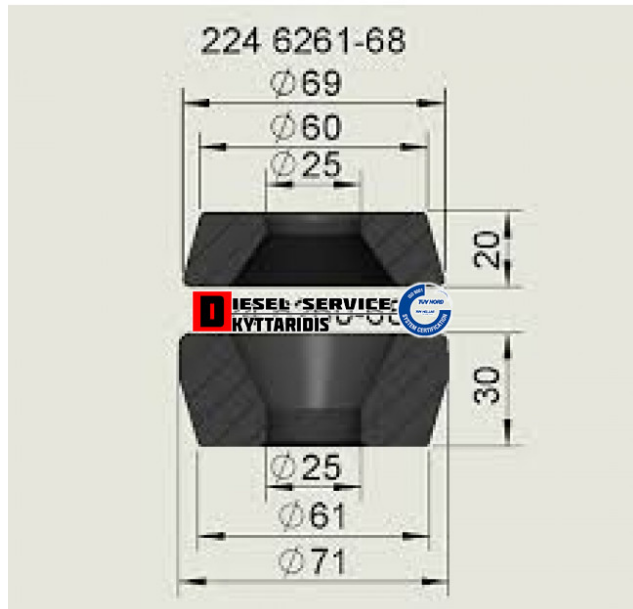

Βάση μηχανής **22,00€**

https://dieselservice.gr/index.php?route=product/product&product_id=276

Κωδικός Προϊόντος: 4000-0025

Μηχανολογικά Στοιχεία

M.M | Τεμάχια
Ομάδα | Κινητήρας και μέρη
Υποομάδα | Βάσεις