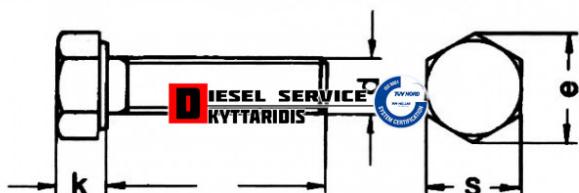

Βίδα εξάγωνη 10*150 DIN933 INOX A2 **1,45€**

https://dieselservice.gr/index.php?route=product/product&product_id=27592

Κωδικός Προϊόντος: 27592

Μηχανολογικά Στοιχεία

M.M | Τεμάχια

Ομάδα | Βίδες-Τσιμούχες-Ορινηκ-Ρουλεμάν