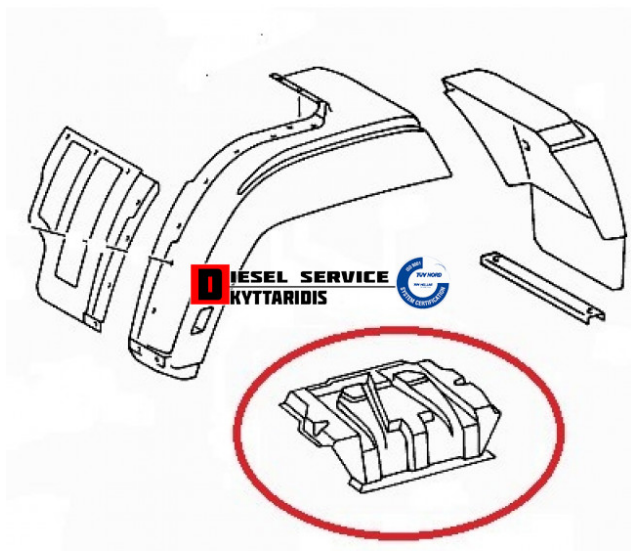

Ενίσχυση φτερού R **40,00€**

https://dieselservice.gr/index.php?route=product/product&product_id=27581

Κωδικός Προϊόντος: 6738810516

Μηχανολογικά Στοιχεία

Μ.Μ | Τεμάχια

Ομάδα | Αντ/κα φανοποιίας-Καμπίνας

Υποομάδα | Αντ/κα φανοποιίας-Καμπίνας