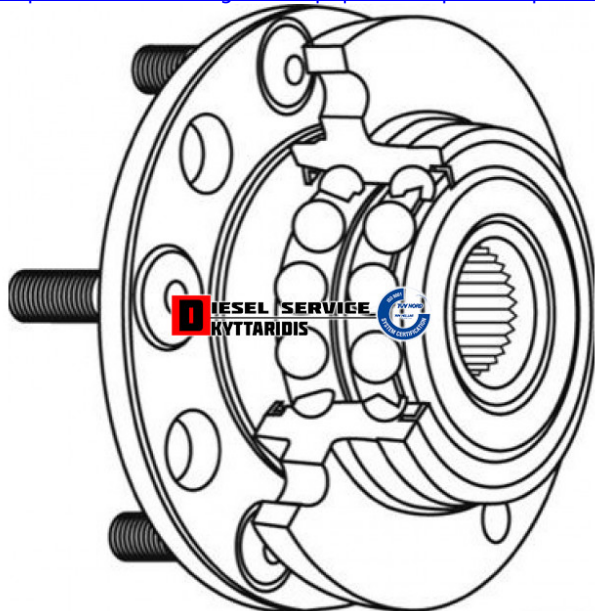

## Ρουλεμάν οπίσθιου τροχού **57,00€**

[https://dieselservice.gr/index.php?route=product/product&product\\_id=27462](https://dieselservice.gr/index.php?route=product/product&product_id=27462)

**Κωδικός Προϊόντος: 52710-29670**

### Μηχανολογικά Στοιχεία

Μ.Μ | Τεμάχια  
Ομάδα | Διαφορικά-Άξονες οπίσθιοι  
Υποομάδα | Ρουλεμάν