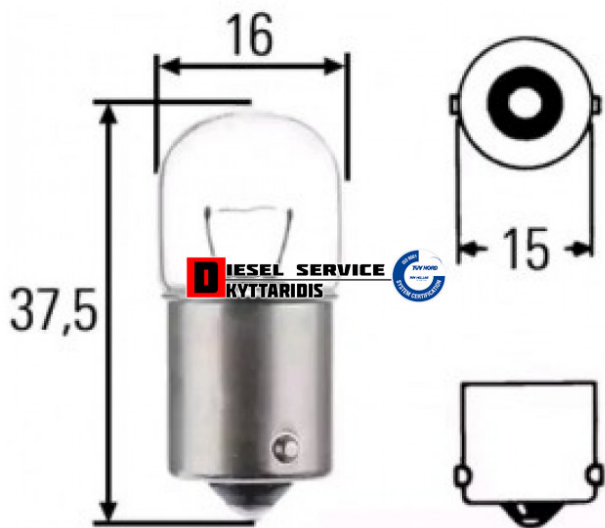

Λάμπα R5W 24V 5W (BA15s) **0,55€**

https://dieselservice.gr/index.php?route=product/product&product_id=27461

Κωδικός Προϊόντος: R5W 24V

Μηχανολογικά Στοιχεία

Μ.Μ | Τεμάχια

Ομάδα | Ηλεκτρολογικά-Ηλεκτρονικά