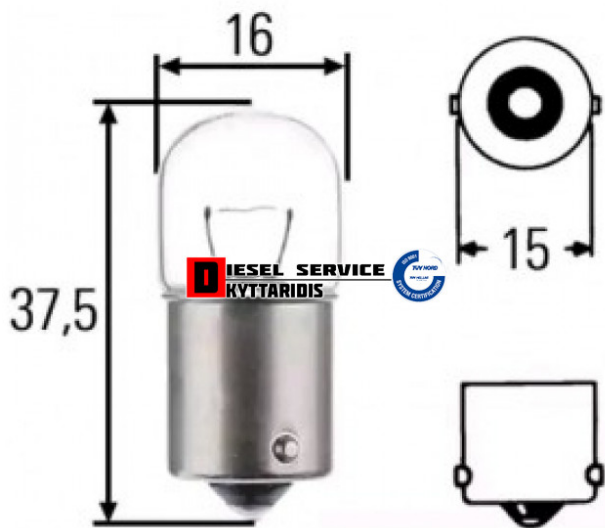

## Λάμπα R5W 24V 5W (BA15s) **0,55€**

[https://dieselservice.gr/index.php?route=product/product&product\\_id=27461](https://dieselservice.gr/index.php?route=product/product&product_id=27461)

Κωδικός Προϊόντος: R5W 24V

### Μηχανολογικά Στοιχεία

Μ.Μ | Τεμάχια

Ομάδα | Ηλεκτρολογικά-Ηλεκτρονικά

Υποομάδα | Ηλεκτρολογικά-Ανάφλεξη-Φούσκες-Μίζα-Δυναμό