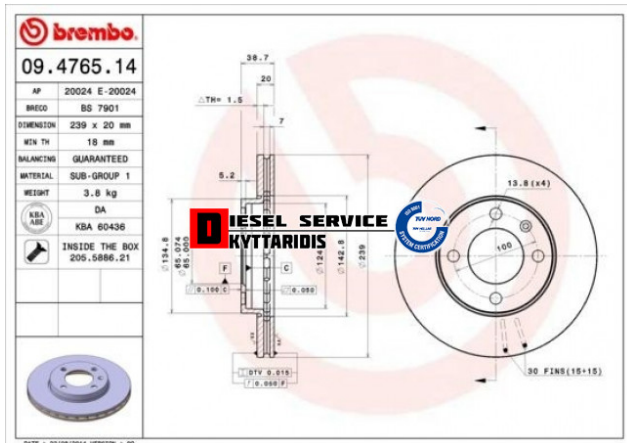

## Δισκόπλακες εμπρός Φ239\*20mm **23,00€**

[https://dieselservice.gr/index.php?route=product/product&product\\_id=27441](https://dieselservice.gr/index.php?route=product/product&product_id=27441)

#### Μηχανολογικά Στοιχεία

M.M | Τεμάχια  
Ομάδα | Φρένα  
Υποομάδα | Ταμπούρα-Δισκόπλακες