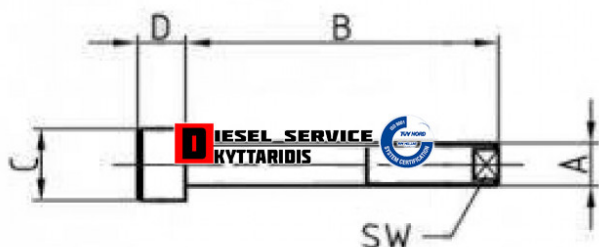

## Πείρος κεντρικός σούστας M10x1.25x14.5x430mm **6,20€**

[https://dieselservice.gr/index.php?route=product/product&product\\_id=27426](https://dieselservice.gr/index.php?route=product/product&product_id=27426)