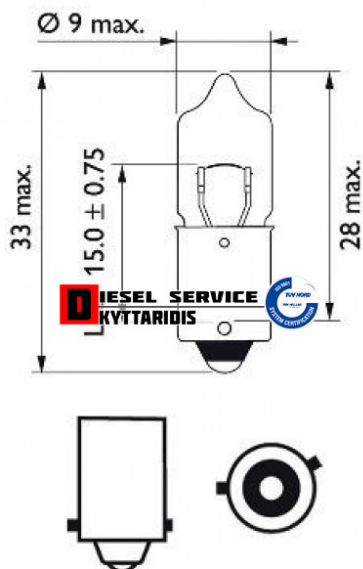

Λάμπα 12V-H6W (BAX9s) **3,79€**

https://dieselservice.gr/index.php?route=product/product&product_id=27421

Κωδικός Προϊόντος: 12036CP

Μηχανολογικά Στοιχεία

M.M | Τεμάχια

Ομάδα | Ηλεκτρολογικά-Ηλεκτρονικά

Υποομάδα | Ηλεκτρολογικά-Ανάφλεξη-Φούσκες-Μίζα-Δυναμό