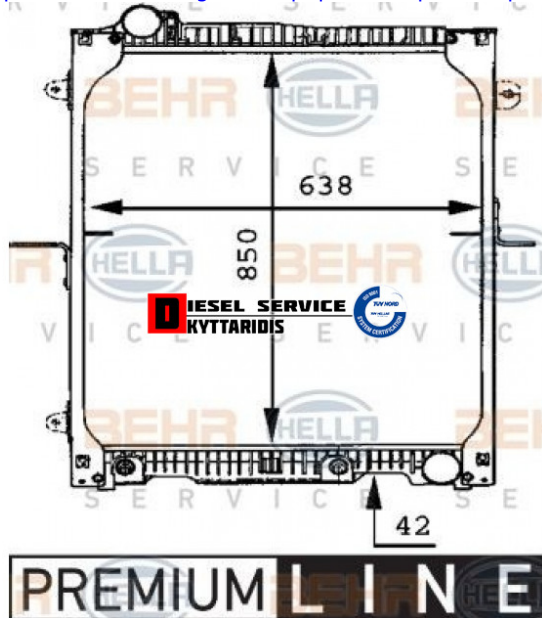

Ψυγείο νερού 850*659*42mm **815,00€**

https://dieselservice.gr/index.php?route=product/product&product_id=27414

Κωδικός Προϊόντος: 8MK376721-171

Μηχανολογικά Στοιχεία

Μ.Μ | Τεμάχια

Ομάδα | Σύστημα ψύξης κινητήρα-Intercooler

Υποομάδα | Σύστημα ψύξης κινητήρα-Intercooler

Εφαρμογή σε Μοντέλο

Κατηγορία | Κανονικά - Aftermarket

Εναλλακτική Μάρκα | ---

Μάρκα | MERCEDES-BENZ

Τύπος Μοντέλου | M/S TRUCK SK (WDB645-649,651,655-659) 07.87-09.96