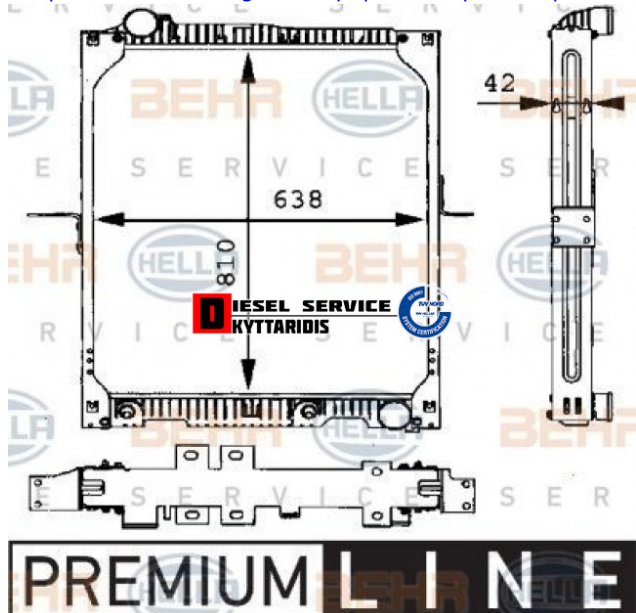

Ψυγείο νερού 810*638*42mm **770,00€**

https://dieselservice.gr/index.php?route=product/product&product_id=27413

Κωδικός Προϊόντος: 8MK376721-151

Μηχανολογικά Στοιχεία

M.M | Τεμάχια

Ομάδα | Σύστημα ψύξης κινητήρα-Intercooler

Υποομάδα | Σύστημα ψύξης κινητήρα-Intercooler

Εφαρμογή σε Μοντέλο

Κατηγορία | Κανονικά - Aftermarket

Εναλλακτική Μάρκα | ---

Μάρκα | MERCEDES-BENZ

Τύπος Μοντέλου | M/S TRUCK SK (WDB645-649,651,655-659) 07.87-09.96