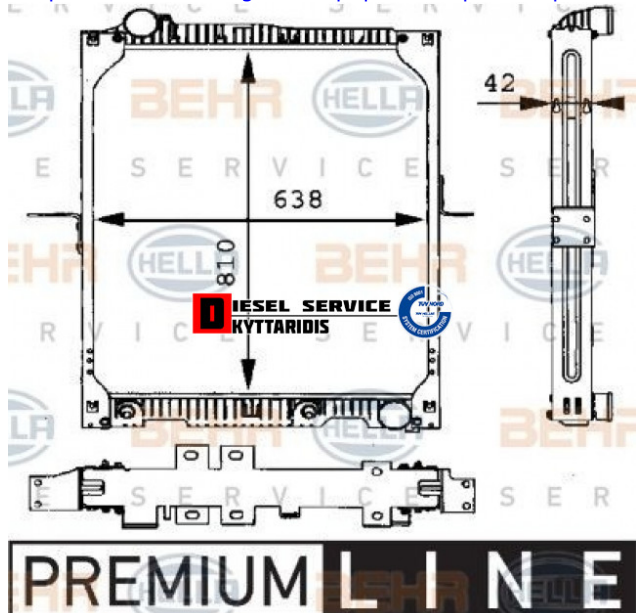

## Ψυγείο νερού 810\*638\*42mm **770,00€**

[https://dieselservice.gr/index.php?route=product/product&product\\_id=27413](https://dieselservice.gr/index.php?route=product/product&product_id=27413)

Κωδικός Προϊόντος: 8MK376721-151

### Μηχανολογικά Στοιχεία

M.M | Τεμάχια

Ομάδα | Σύστημα ψύξης κινητήρα-Intercooler

Υποομάδα | Σύστημα ψύξης κινητήρα-Intercooler

### Εφαρμογή σε Μοντέλο

Κατηγορία | Κανονικά - Aftermarket

Εναλλακτική Μάρκα | ---

Μάρκα | MERCEDES-BENZ

Τύπος Μοντέλου | M/S TRUCK SK (WDB645-649,651,655-659) 07.87-09.96

Τύπος Μοντέλλου 2 | ---

Τύπος Πλαισίου | ---