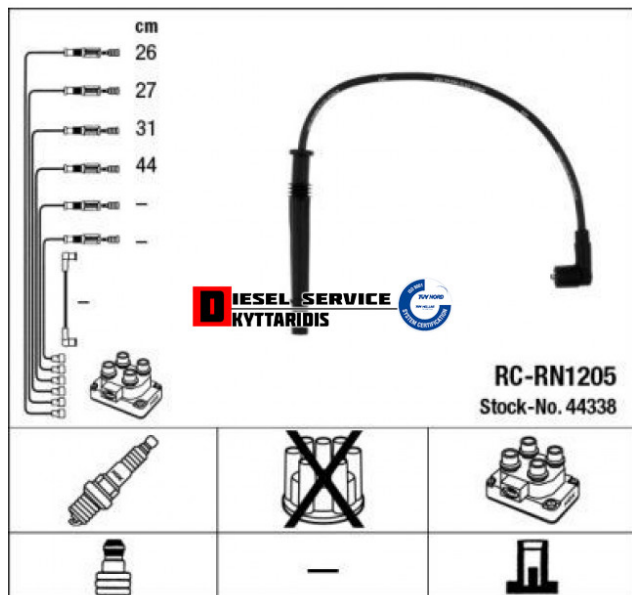

Μπουζοκαλώδια σετ **32,00€**

https://dieselservice.gr/index.php?route=product/product&product_id=27383

Κωδικός Προϊόντος: 44338

Μηχανολογικά Στοιχεία

Μ.Μ | Τεμάχια

Ομάδα | Ηλεκτρολογικά-Ηλεκτρονικά

Υποομάδα | Ηλεκτρολογικά-Ανάφλεξη-Φούσκες-Μίζα-Δυναμό