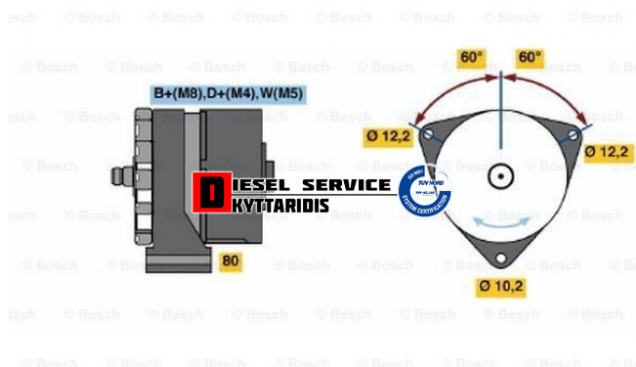

Δυναμό **124,00€**

https://dieselservice.gr/index.php?route=product/product&product_id=27299

Κωδικός Προϊόντος: 0120469686

Μηχανολογικά Στοιχεία

M.M | Τεμάχια

Ομάδα | Ηλεκτρολογικά-Ηλεκτρονικά

Υποομάδα | Ηλεκτρολογικά-Ανάφλεξη-Φούσκες-Μίζα-Δυναμό