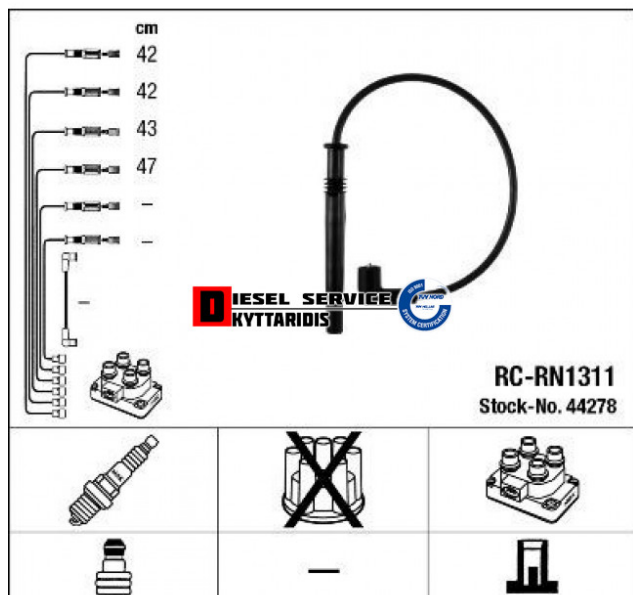

## Μπουζοκαλώδια σετ **43,00€**

[https://dieselservice.gr/index.php?route=product/product&product\\_id=27294](https://dieselservice.gr/index.php?route=product/product&product_id=27294)

**Κωδικός Προϊόντος: 44278**

### Μηχανολογικά Στοιχεία

M.M | Τεμάχια

Ομάδα | Ηλεκτρολογικά-Ηλεκτρονικά

Υποομάδα | Ηλεκτρολογικά-Ανάφλεξη-Φούσκες-Μίζα-Δυναμό