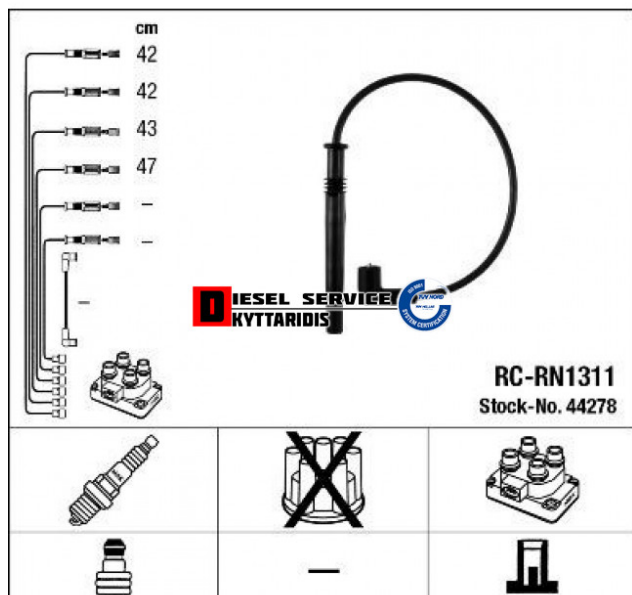

Μπουζοκαλώδια σετ **43,00€**

https://dieselservice.gr/index.php?route=product/product&product_id=27294

Κωδικός Προϊόντος: 44278

Μηχανολογικά Στοιχεία

Μ.Μ | Τεμάχια

Ομάδα | Ηλεκτρολογικά-Ηλεκτρονικά

Υποομάδα | Ηλεκτρολογικά-Ανάφλεξη-Φούσκες-Μίζα-Δυναμό