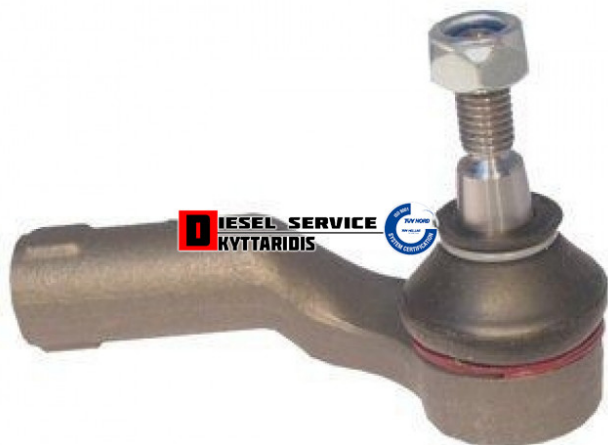

Ακρόμπαρα **20,00€**

https://dieselservice.gr/index.php?route=product/product&product_id=27293

Κωδικός Προϊόντος: TA1990

Μηχανολογικά Στοιχεία

M.M | Τεμάχια

Ομάδα | Σύστημα διεύθυνσης-Άξονες εμπρόςθιοι

Υποομάδα | Εμπρόςθιοι άξονες-Σύστημα διεύθυνσης

Εφαρμογή σε Μοντέλο

Κατηγορία | Κανονικά - Aftermarket

Εναλλακτική Μάρκα | ---

Μάρκα | FORD

Τύπος Μοντέλου | ---

Τύπος Μοντέλλου 2 | ---

Τύπος Πλαισίου | ---

Οικογένεια Κινητήρα | ---