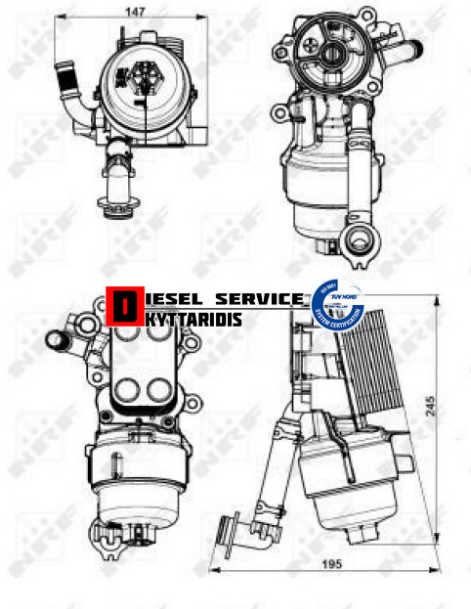

Φιλτροκούτι λαδιού **0,00€**

https://dieselservice.gr/index.php?route=product/product&product_id=27229

Κωδικός Προϊόντος: 31752

Μηχανολογικά Στοιχεία

Μ.Μ | Τεμάχια

Ομάδα | Κινητήρας και μέρη

Υποομάδα | Κινητήρας και μέρη

Εφαρμογή σε Μοντέλο

Κατηγορία | Κανονικά - Aftermarket

Εναλλακτική Μάρκα | ---

Μάρκα | PEUGEOT

Τύπος Μοντέλου | PEUGEOT 407 05.04-

Τύπος Μοντέλλου 2 | ---

Τύπος Πλαισίου | ---

Οικογένεια Κινητήρα | ---