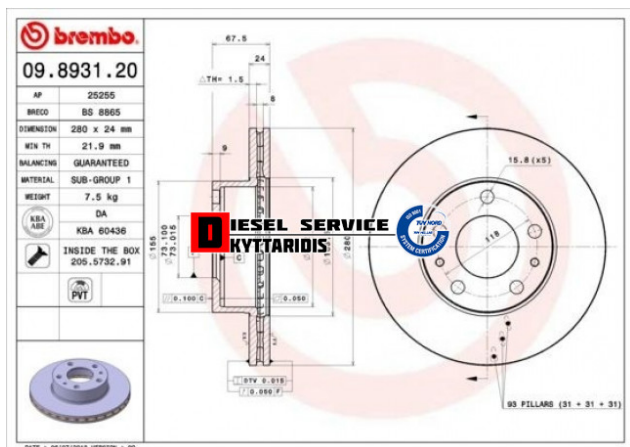

Δισκόπλακα εμπρόσθια **70,00€**

https://dieselservice.gr/index.php?route=product/product&product_id=27196

Κωδικός Προϊόντος: 09.8931.20

Μηχανολογικά Στοιχεία

M.M | Τεμάχια
Ομάδα | Φρένα
Υποομάδα | Ταμπούρα-Δισκόπλακες

Εφαρμογή σε Μοντέλο

Κατηγορία | Κανονικά - Aftermarket
Εναλλακτική Μάρκα | ---
Μάρκα | CITROEN
Τύπος Μοντέλου | CITROEN JUMPY/DISPATCH I/II 06.94-01.07
Τύπος Μοντέλλου 2 | ---
Τύπος Πλαισίου | ---
Οικογένεια Κινητήρα | ---
Οικογένεια Κινητ. 2 | ---
Προδιαγραφές Κινητ. | ---
Τύπος Καμπίνας | ---